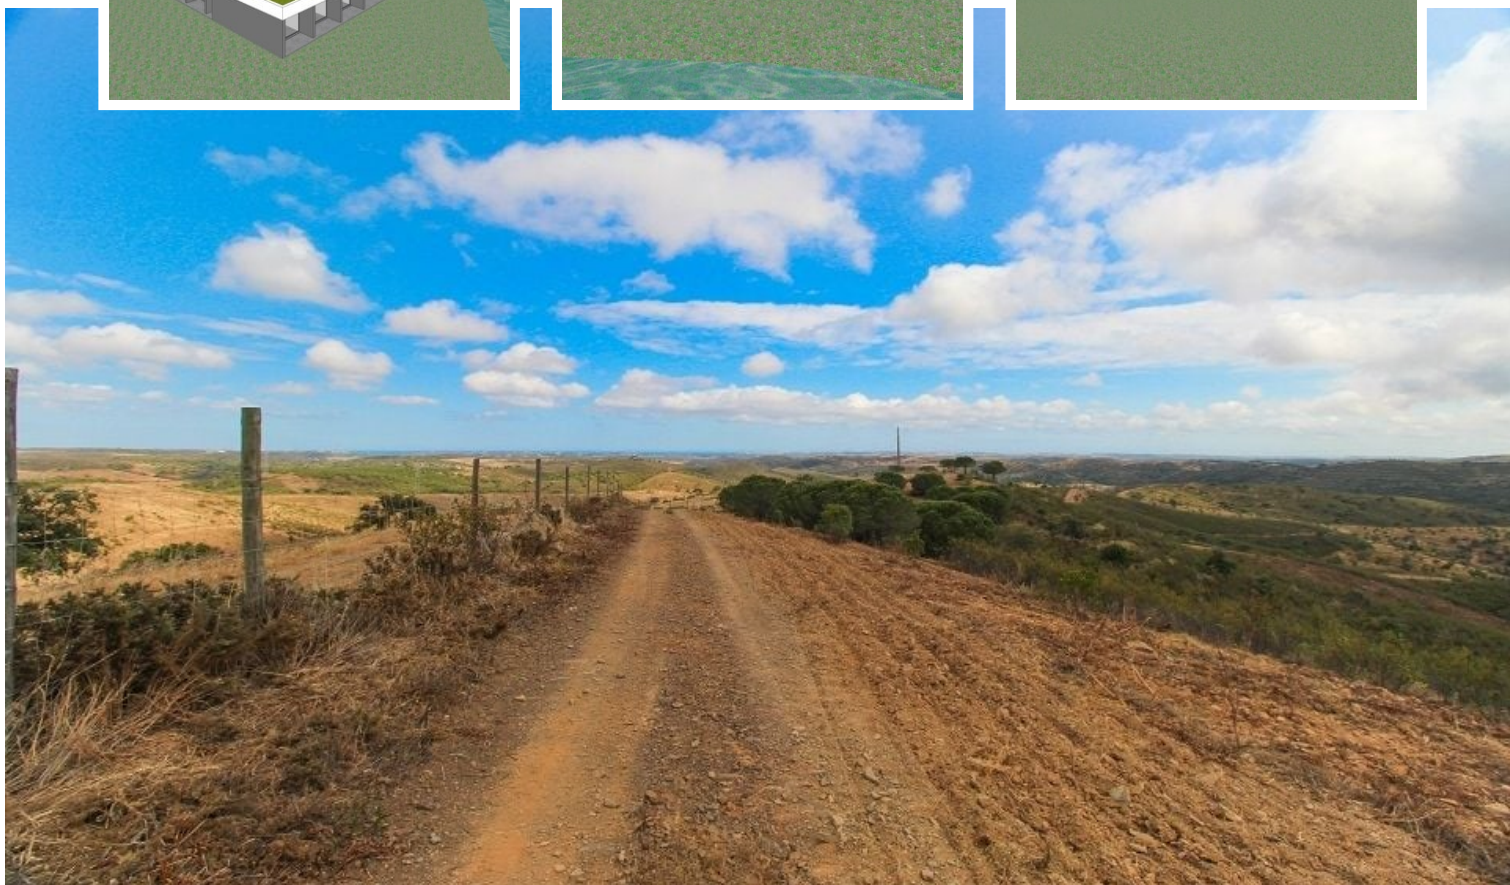

Important notice: These particulars are not an offer or contract, nor part of one. The photographs show only certain parts of the property as they appeared at the time they were taken. Areas, measurements, layout plans and distances are for guidance only and should not be relied upon as a statement of fact. All property details have been provided by the seller and should not be considered factually accurate about the property, its condition or value. Exclusive Living Mediaçao Imobiliaria Lda. holds no responsibility to the accuracy of the information and will not be held liable for any errors on any representation on the property. A buyer must not rely on this information without conducting an inspection or hiring professionals for surveys or legal services to verify all details and documentation prior to a property purchase.

LAGOA

Rua Ernesto Cabrita, Edifício Vales L/A
8400-387 Lagoa - Algarve

Tel.: +351 282 353 019

VILAMOURA

Avenida Tivoli, B, Bloco 3, R/C Esq
8125-465 Vilamoura - Algarve

Mobile: +351 918 024 082

LAGOS

R. Dr. José Francisco Tello Queiroz, L 3, R
Loja R, 8600-707 Lagos

Email: info@exclusivealgargevillas.com